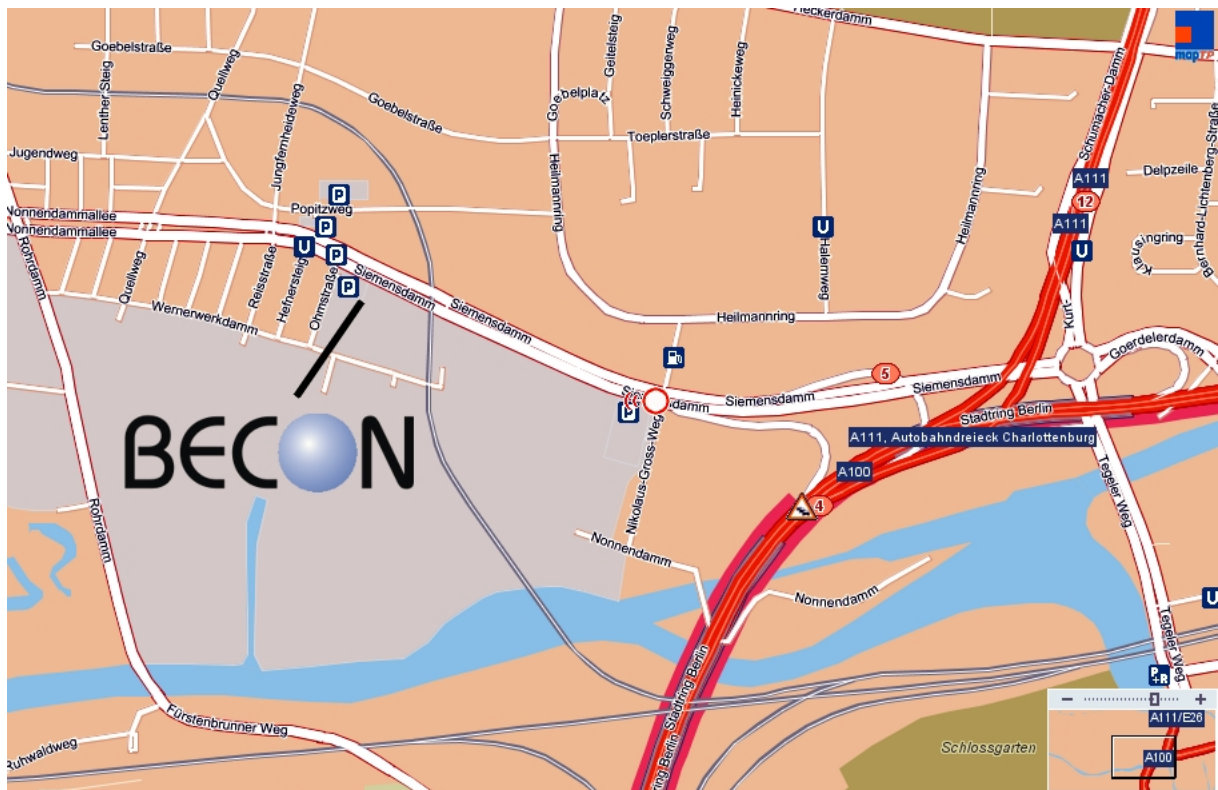

So finden Sie zur Berliner Niederlassung der

Berlin

BECON Know-How Pool GmbH
Siemensdamm 50
13629 Berlin

Fon: 030 / 386 - 2 16 45
Fax: 030 / 383 - 0 59 45

Folgen Sie der A100 bis zur Ausfahrt Siemensdamm. Folgen Sie dem Siemensdamm bis zur Hausnummer 50 auf der linken Seite. Unser Berliner Standort befindet sich im Hause der Siemens AG.