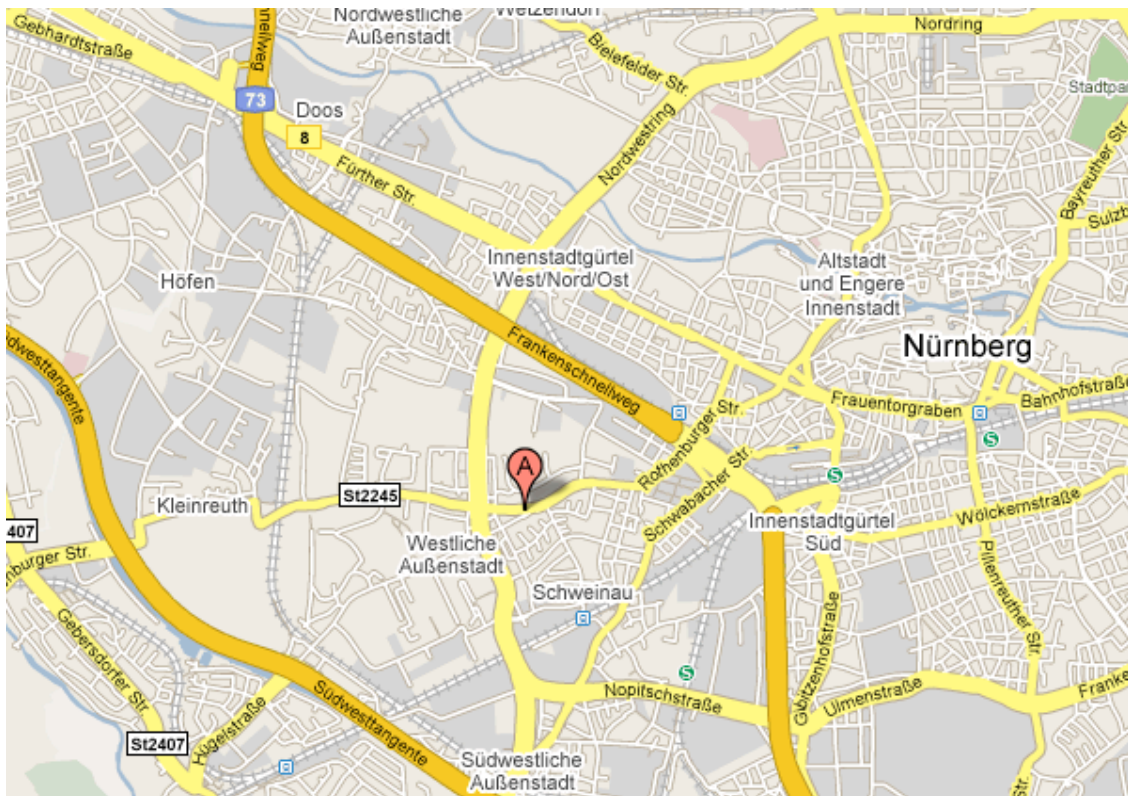

So finden Sie zur Nürnberger Niederlassung der

## Nürnberg

BECON Know-How Pool GmbH  
Rothenburger Straße 245  
90439 Nürnberg

Fon: 0911 / 81 08 72 - 4

Fax: 0911 / 81 09 26 - 9

Anfahrt mit dem Auto:

Von München A9 kommend, Autobahn Ausfahrt Feucht auf die A73, Nach der Ausfahrt Nürnberg Hafen an Kreuz Nürnberg Hafen Richtung Fürth und der Suedwesttangente folgen. Nächste Ausfahrt Schweinau, rechts Schweinauer Hauptstraße, nach ca. 500 m links halten und der Hansa Straße folgen bis zur Ampel, dann der Gustav Adolfstraße B4r weiter folgen und an der 4ten Ampel recht in die Rothenburger Straße.

Von Würzburg A3 kommend, AK Fürth Erlangen auf die A73 Richtung Nürnberg Ausfahrt Westring rechts abbiegen auf die B4r Richtung Stein Von der Tann Straße an der 2ten Ampel links in die Rothenburger Straße.

Anfahrt mit der Bahn:

Vom Hauptbahnhof mit der U3 zur Endstation Gustaf Adolfstr.

Unser Büro ist im Wallsteincenter 245 im 5. OG.