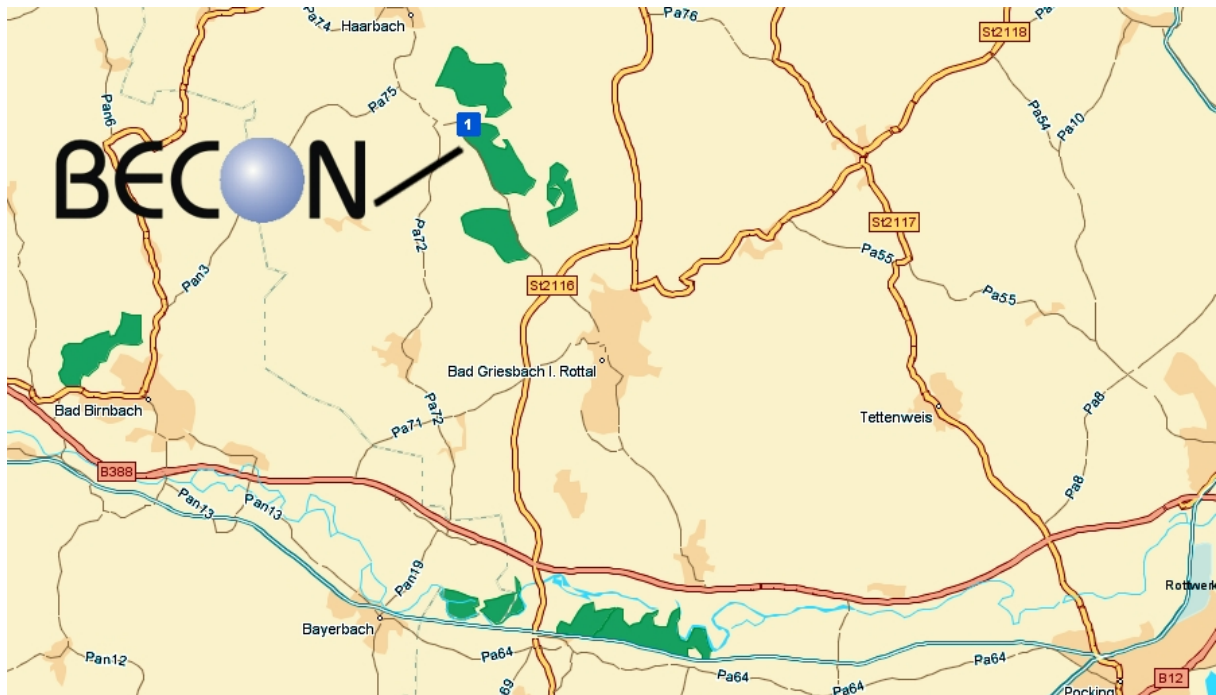

### Anfahrt mit dem PKW:

Aus München kommend die B388 bis zur Abfahrt Bad Griesbach (Zentrum) nehmen. An der Kreuzung Bad Griesbach/Haarbach nach rechts Richtung Haarbach.

In Uttlau nicht der Vorfahrtsstraße folgen, sondern rechts Richtung Golfplätze.

Kurz nach dem Ortsausgangsschild, auf der linken Seite auf einer kleinen Anhöhe finden Sie die BECON Niederlassung Passau.

Aus München kommend die B12 bis zur Abfahrt nach Bad Griesbach nach links nehmen (in Tutting). Der Straße folgen bis zur Abfahrt Bad Griesbach (Zentrum) dann weiter wie oben.

Aus München kommend die A3 bis zur Abfahrt Pocking (letzte Abfahrt vor der österreichischen Grenze). An der Abfahrt rechts abbiegen und der Straße ein kurzes Stück folgen und dann nach rechts Richtung Bad Griesbach. Nun der B388 Richtung München folgen bis zur Abfahrt Bad Griesbach, dort rechts Abbiegen und dann weiter wie oben.